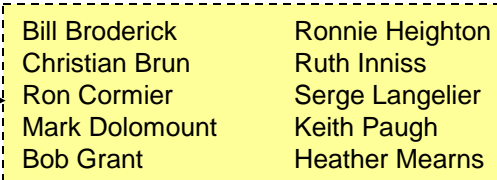

## CCPFH Members

Agence Mamu Innu Kaikusseht (**AMIK**)  
Alliance des Pêcheurs Professionnels du Québec (**APPQ**)  
Association des Pêcheurs Professionnels Membres d'Équipages (**APPME**)  
Area A Crab Fishermen Association(**CFA**)  
Area G Troll Fishery Association (**TFA**)  
Bay of Fundy Inshore Fishermen's Association (**BFIFA**)  
Fédération Régionale Acadienne des Pêcheurs Professionnels (**FRAPP**)  
Fish Food & Allied Workers (**FFAW-Unifor**)  
Gulf Nova Scotia Fleet Planning Board (**GNSFPB**)  
Lake Manitoba Commercial Fishermen's Association (**LMFCFA**)  
Manitoba Commercial Inland Fishers Federation (**MCIFF**)  
Maritime Fishermen's Union (**MFU**)  
Mi'kmaq Confederacy of Prince Edward Island (**MCPEI**)  
Native Brotherhood of British Columbia (**NBBC**)  
Prince Edward Island Shellfish Association (**PEISA**)  
Prince County Fishermen's Association (**PCFA**)  
United Fishermen & Allied Workers Union (**UFAWU-Unifor**)